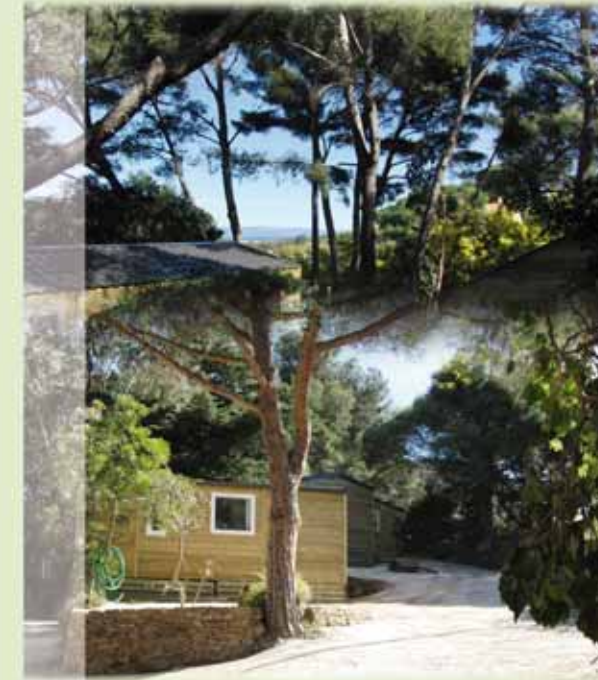

Une ambiance 2010 sérénité avec chalets parés de bois et des terrasses personnalisées en intégration paysagère.
"Ambiance bois": A 2010 serenity atmosphere with wooden cottages and landscaped integrated personalized terraces.

Mobil Home Azur Sérénité Spa

à partir de / from 533 € par semaine / week

Capacité : 2 adultes + 2 enfants
Couchages : 1 lit double 160 x 200, 2 lits simples 70
Superficie : 24 m² + terrasse 8m²
Confort : salle d'eau avec douche et lavabo, WC séparé, climatisation réversible, cuisine équipée, cafetière électrique, four à micro-ondes grill, lave-vaisselle

Mobil Home tout confort, 2 chambres, terrasse intégrée, petite vue mer et Spa extérieur !

Capacity: 2 adults + 2 children
Bedding: 1 double bed 160 x 200, 2 single beds 70
Surface: 24 m² with 8 m² terrace
Comfort: Separate bathroom and toilets, heating, kitchenette, microwave oven, dishwasher, reversible air-conditioning
Very comfortable, 2 bedrooms, with integrated terrace facing sunset, small sea view + outside Spa!

Raum für : 2 Erwachsene + 2 Kinder
Schlafplätze : 1 Doppelbett 160 cm x 200 cm, 2 normale Betten 70 cm
Wohnfläche : 24 m² + 8m² Terrasse
Komfort : Waschbecken, Dusche, separates WC, Heizung, ausgestattete Küche, elektrische Kaffeemaschine, Herd mit Mikrowelle und Grill, Geschirrspüler.
Sehr bequem, 2 Zimmer, angebaute Terrasse, kleiner Blick zum Meer + Spa im Außenbereich !

Capacità : 2 adulti e 2 bambini
Effetti letterecci : un letto matrimoniale 140 x 200, e 2 letti singoli 70
Superficie : 24 m² + terrazza 8m²
Le comodità : sala da bagno con doccia e lavandino, toilette separate, riscaldamento, cucina arredata, caffettiera elettrica, forno a microonda, lavastoviglie
Mobilhome con tutte le comodità, 2 camere, terrazzone coperto con piccola vista sul mare + Spa esterno !