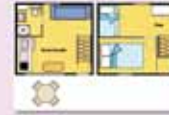

Duplex

à partir de / from 273 € par semaine / week

Capacité : 2 adultes + 3 enfants
Couchages : 1 lit double 120 x 190 cm, 2 lits superposés 90 x 190 cm (enfant de + 6 ans) et 1 banquette lit BZ
Superficie : 30 m² + terrasse 10 m²
Confort : salle d'eau avec douche, WC et lavabo, chauffage, cuisine équipée, four à micro-ondes, cafetière électrique, chambres à l'étage
Appartements mitoyens, sur deux niveaux, avec terrasse face au soleil couchant (petite vue mer)

Capacity: 2 adults + 3 children
Bedding: 1 double bed 120, 2 single beds 90 (over 6 years old) and 1 foldable sofa 90 (für Kinder über 6 Jahre) und 1 BZ Sofa
Surface: 30 m² with 10 m² terrace
Comfort: bathroom with shower, toilet and basin, heating, kitchenette
7 joint apartments, on two levels, with terrace facing sunset (small sea view)

Raum für : 2 Erwachsene + 3 Kinder
Schlafplätze : 1 Doppelbett 120, 2 Stockbetten 90 (für Kinder über 6 Jahre) und 1 BZ Sofa
Wohnfläche : 30m² + 10m² Terrasse
Komfort : Duschbad, Waschbecken und WC, Heizung, ausgestattete Küche
Aneinander angrenzende Duplex-Wohnungen, Terrasse mit Blick auf den Sonnenuntergang im Meer

Capacità : 2 adulti e 3 bambini
Effetti letterei : un letto matrimoniale 120, e 2 letti a castello 90 (bambino di più di 6 anni) e un divano a due posti letto
Superficie : 30 m² + terrazza 10 m²
Le comodità : sala da bagno con doccia, toilette e lavandino, riscaldamento, cucina arredata
Appartamenti divisori su 2 piani con terrazza di fronte al sole del tramonto (piccola vista sul mare)